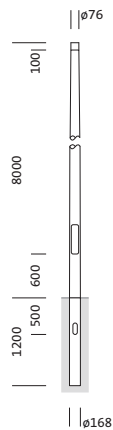

Bestell-Nr.: 5NY231780KM00 | GTIN (EAN): 4039806382429

Produktbeschreibung: Mast, kon. rd, St, verz, 8m, Ø76

Mast, Mast, konisch rund, aus Stahl, verzinkt, Höhe: 8,0m, Zopfmaß: 76mm (Aufsatz), Erdstück: h= 1200mm / Ø= 168mm, Norm: DIN EN 40, Verpackungseinheit: 1 Stück

Gew. (kg): 91,3
GTIN (EAN): 4039806382429

Bestell-Nr.: 5NY231780KM00 | **GTIN (EAN):** 4039806382429

Technische Detailbeschreibung: Mast, kon. rd, St, verz, 8m, Ø76

Kenndaten

- Produkttyp: Mast
- Produktname: Mast
- Bestell-Nr.: 5NY231780KM00

Zertifikate, Standards

- Norm: DIN EN 40

Material, Farbe

- Mast: Stahl, verzinkt, konisch rund

Abmessung, Gewicht

- Höhe: 8,0m
- Gewicht: 91,3kg
- Mastzopf: Zopfmaß: 76mm
- Erdstück: h= 1200mm / Ø= 168mm

Bestell-Nr.: 5NY231780KM00 | GTIN (EAN): 4039806382429

Maße: Mast, kon. rd, St, verz, 8m, Ø76