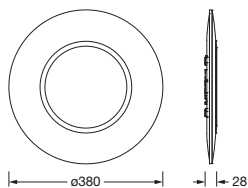

Bestell-Nr.: 5MD530CL18TW | **GTIN (EAN):** 4058352408407

Produktbeschreibung: Rond21,1710lm8tw,BT4.2,PC,ws

Rondel 21, Wand- und Deckenleuchte, aus PC, opal, Lichtaustritt: direkt strahlend, Montageart: Anbau, LED, Bemessungslichtstrom: 1.710lm, Lichtausbeute: 82lm/W, Lichtfarbe: 8tw, Farbtemperatur: 2700..6500K, Vorschaltgerät: EVG, mit Klemme, 2polig, Netzanschluss: 220..240V, AC, 50/60Hz, Bemessungsleistung: 22W, Gehäuse, rund, aus Stahlblech, pulverbeschichtet, weiß, Durchmesser: 380mm, Höhe: 28mm, Abdeckung, aus PC, graphit (RAL 7037), Schutzart (gesamt): IP40, Schutzklasse (gesamt): SK II (Schutzisoliert), Prüfzeichen: CE, Schlagfestigkeit: IK03, zul. Betriebsumgebungstemperatur: -20..+40°C, Verpackungseinheit: 1 Stück

IP 40 IK 03

Bestückung: LED
Gew. (kg): 1,3
GTIN (EAN): 4058352408407