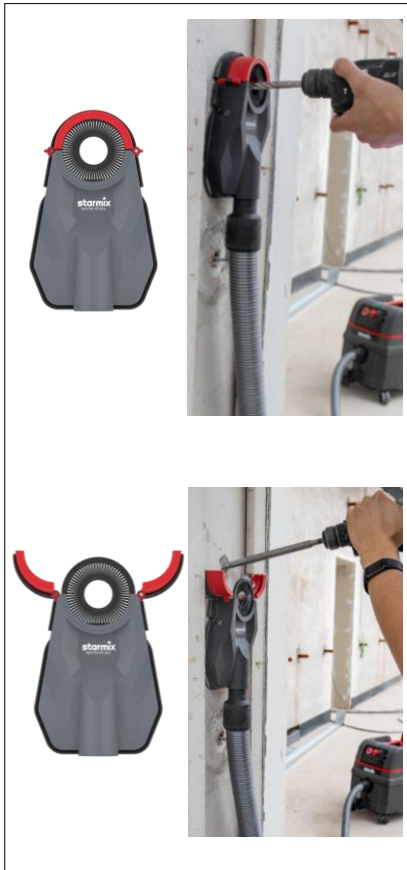

Bohrfixx 60 plus

Best.-Nr. 110134

Ausstattung & Anwendung

- **Absaugung von Bohrlöchern & kleineren stauberzeugenden Arbeiten**
- Fixierung durch Unterdruck an der Wand ermöglicht jederzeit freie Hände
- **2-in-1-Funktion:** Nutzung in geschlossenem oder offenem Zustand
- **Klappbare Auffangflügel für größeren Absaugbereich** des Staubs
- **Freies Arbeiten im Bereich der Auffangflügel** (z.B. Wandbearbeitung mit Multitool)
- Verwendbar mit **allen Bohrwerkzeugen** (längen- & herstellerunabhängig)
- **2- Kammern-System** – getrennte Kammern für Absaugung & Unterdruck
- Schlauchanschluss **kompatibel mit allen gängigen Saugstutzen**
- Gummierter Rand toleriert unebenen Untergrund
- Flexible Positionierung an Wand, Decke oder Boden
- **Zeiteinsparung** durch Wegfall von anschließenden Reinigungsarbeit

Technische Daten

Max. Bohrdurchmesser mm	60
Spannbreite Auffangflügel mm	170
Durchmesser Schlauchanschluss mm	33 - 36 (konisch)
Gewicht g	270
Abmessungen (L x B x H) mm	145 x 225 x 65