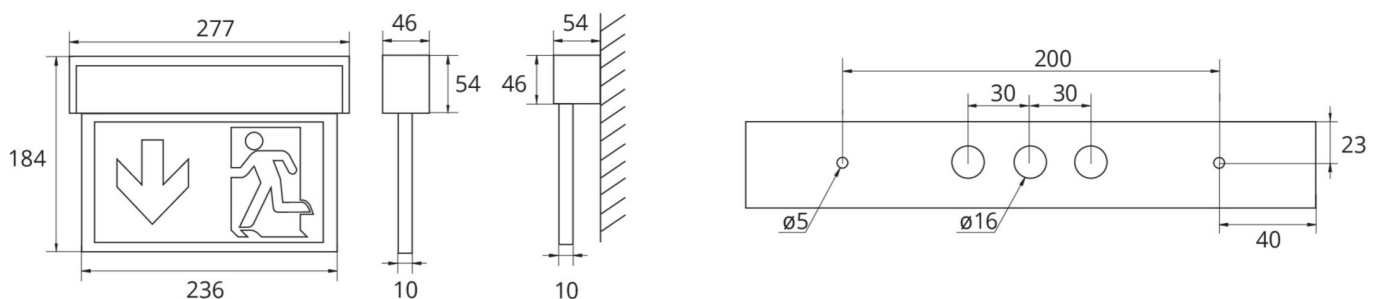

Eingangsspannung AC	230 V
Eingangsfrequenz	50 / 60 Hz
Eingangsspannung DC	- V
Leistung max.	5,3 W
Leistung DS	3,9 W
Leistung BS	1,5 W
Umgebungstemperatur DS	-5 °C - 40 °C
Umgebungstemperatur BS	-5 °C - 40 °C
Tiefe	54 mm
Breite	277 mm
Höhe	184 mm
Gewicht	0.89
Gewicht inkl. Verpackung	1.06
Anschlussquerschnitt	2.5 mm²
Schalteingang	Ja
Notlichtblockierung	Nein
Batterieanschluss	Stecker
Dimmfunktion	Nein
Lichtstrom Netz	190 lm
Lichtstrom Not	190 lm
Zolltarifnummer	94056180
EAN	4260659561512

TECHNISCHE ZEICHNUNG