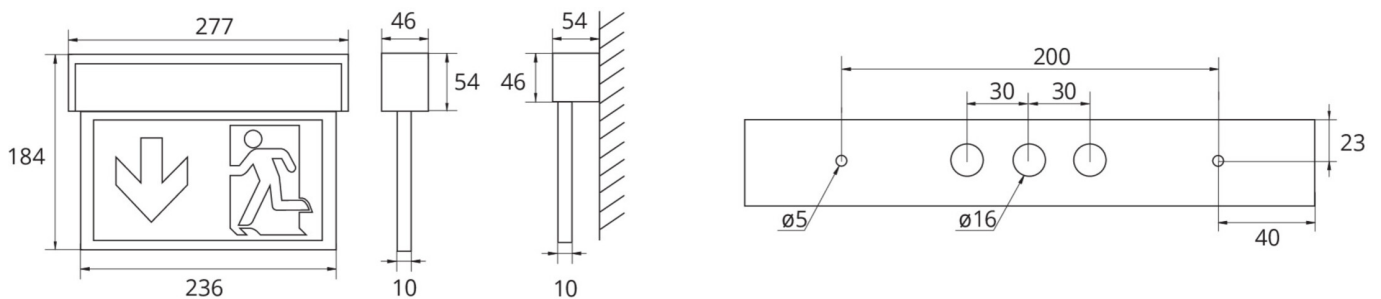

Eingangsfrequenz	50 / 60 Hz
Eingangsspannung DC	216 V
Leistung max.	3,2 W
Leistung DS	3,2 W
Leistung BS	1 W
Umgebungstemperatur DS	-30 °C - 40 °C
Umgebungstemperatur BS	-30 °C - 40 °C
Tiefe	54 mm
Breite	277 mm
Höhe	184 mm
Gewicht	0.81
Gewicht inkl. Verpackung	0.98
Anschlussquerschnitt	1.5 mm²
Schalteingang	Nein
Notlichtblockierung	Nein
Batterieanschluss	Nein
Dimmfunktion	Ja
Lichtstrom Netz	220 lm
Lichtstrom Not	220 lm
Zolltarifnummer	94056180
EAN	4260349828567

TECHNISCHE ZEICHNUNG