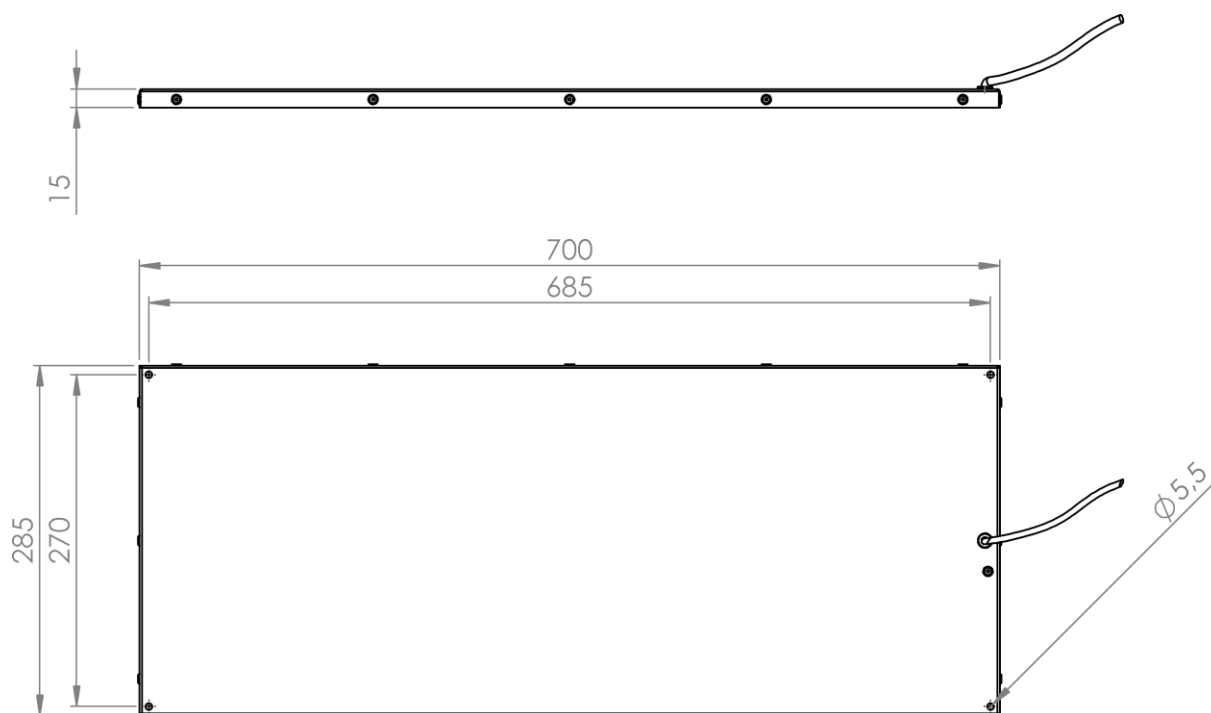

Bohrmaße – Aufputz-Montage

Raumtemperaturkontrolle

Die Anwendung ist die Temperierung eines Fußraumes, daher besteht keine Notwendigkeit für eine Raumtemperaturkontrolle. Wir empfehlen allerdings die Verwendung einer Zeitschaltuhr oder eines Zwischensteckers mit Betriebszeitbeschränkungsfunktion.

Sie finden mehr Informationen auf der Produktseite <https://vitramo.info/vl-t07029w>.