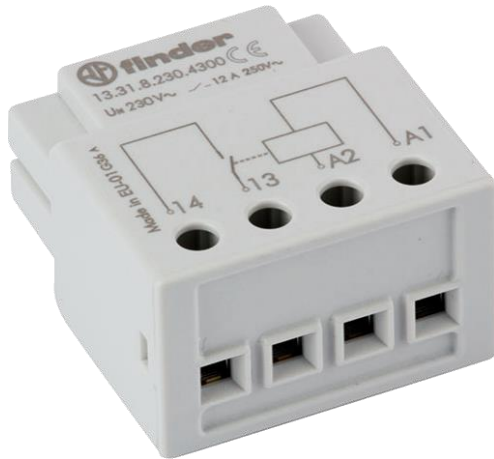

Stand: 2024.09.10

Das Vitramo-Lastrelais

LS-EUP

Unterputz-Lastrelais 12 A.

Schaltrelais zur Montage in Unterputzdosen oder tiefen Schalterdosen. 1 Schließer. Schutzart IP20, Schaltleistung 2700 Watt.

Bezeichnung:	LS-EUP
Abmessung:	39 x 65 x 17 mm
Gewicht:	0,29 kg
Verpackung:	Karton – Abmessung: 60 x 50 x 30 mm – Gewicht: 0,36 kg – VPE: 1 Stück
GTIN-Nummer:	4250939310206