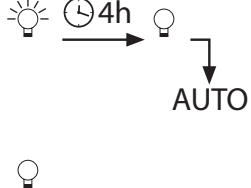

+35°C +5°C	1 x 2,5 mm ²	LED					
240V~	Max.	150 W	100 VA	100 VA	150 VA	150 VA	150 VA
	Min.	2 W	2 VA	2 VA	2 VA	2 VA	2 VA
110V~	Max.	75 W	50 VA	50 VA	75 VA	75 VA	75 VA
	Min.	2 W	2 VA	2 VA	2 VA	2 VA	2 VA

LUX	MAX
TIME	5 s
	4 m

- ✓ ON
- ✓ AUTO
- ✓ OFF

- ✓ ON
- ✓ AUTO
- ✗ OFF

- ✓ ON
- ✓ AUTO
- ✗ OFF