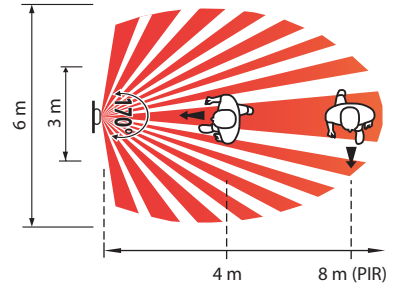

3 982 05A/38A/39A/40A - 6 653 22A - 6 654 22A - 7 211 35A/76A
 7 212 76A - 7 213 35A/76A - 7 214 35A/76A - 7 520 70A
 7 521 70A/72A/77A - 7 522 70A/72A - 7 523 70A/72A - 7 527 70A
 7 528 70A - 7 529 70A - 7 563 73A - 7 621 83A - 7 622 83A - 7 623 83A
 7 624 83A - 7 645 83A - 7 646 83A - 7 647 83A - 7 650 37 - 7 681 13A
 7 682 13A - 7 683 13A - 7 684 13A - 7 685 13A - 7 686 13A - 7 688 13A
 7 689 13A - 8 631 48A/50A - 8 633 48A/50A - 8 634 48A/50A
 8 635 48A/50A - 8 640 10A

+35°C +5°C	1 x 2,5 mm ²	LED					
240V~	Max.	150 W	100 VA	100 VA	150 VA	150 VA	150 VA
	Min.	2 W	2 VA	2 VA	2 VA	2 VA	2 VA
110V~	Max.	75 W	50 VA	50 VA	75 VA	75 VA	75 VA
	Min.	2 W	2 VA	2 VA	2 VA	2 VA	2 VA

LUX	MAX
TIME	5 s
	4 m

- ✓ ON
- ✓ AUTO
- ✓ OFF

- ✓ ON
- ✓ AUTO
- ✗ OFF

- ✓ ON
- ✓ AUTO
- ✗ OFF