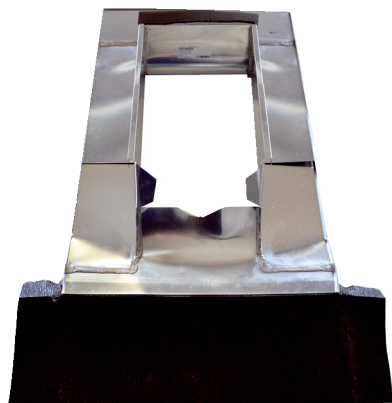

PP 45 DER 25-35

Kurzinformation

Dacheindeckrahmen für PP 45 Dachdurchführung, Dachneigungen 25°-35°

Artikelnummer 0093.1316

Technische Daten

Material	Titanzink
Farbe	Titanzink
Gewicht	6,62 kg
Gewicht mit Verpackung	17,62 kg
Dachneigung	25 ° - 35 °
Breite	900 mm
Höhe	151 mm
Tiefe	1.600 mm
Breite mit Verpackung	901 mm
Höhe mit Verpackung	295 mm
Tiefe mit Verpackung	1.601 mm
Verpackungseinheit	1 Stück
Sortiment	K
GTIN (EAN)	4012799991816