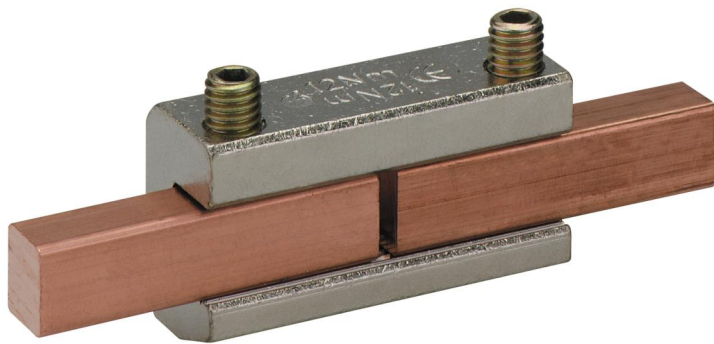

Sammelschienenverbinder

GSV 56

GSV 56

Sammelschienenverbinder

Artikelnummer: 07505601

Maße: 100 x 55 x 40 mm

Sammelschienenverbinder, universal, 250-630A,
zum Verbinden von Sammelschienen und
Reitergehäusen, für Kupferschienen von 12 x 5 mm
- 30 x 10 mm

Set = 5 Stück

Produkteigenschaften

Abmessungen

Breite:	100 mm
Länge:	55 mm
Höhe:	40 mm

Materialeigenschaften

Industriequalität:	nein
--------------------	------