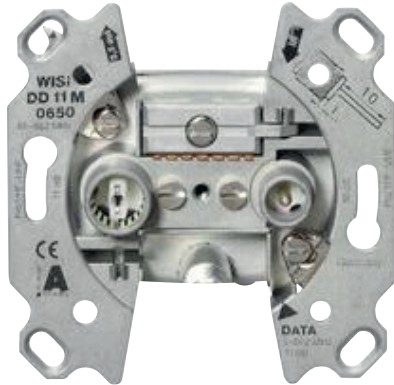

# WISI DD 11 M 0650

Breitband-Modemdosen, Durchgangsdose

## Kurzbeschreibung

TV-Anschlüsse in IEC-Technik. Multimedia (DATA) mit F-Buchse für Kabelmodem. HF-Ausgang hochpassgefiltert. Abdeckplatte und Anschlusskabel siehe Zubehör.

## Auf einen Blick:

- Freigegeben von Vodafone Kabel Deutschland
- Sehr hohe Entkopplung der DATA/TV/Radio Anschlüsse
- Schraubbare Innenleiterklemmung für sichere und dauerhafte Verbindung