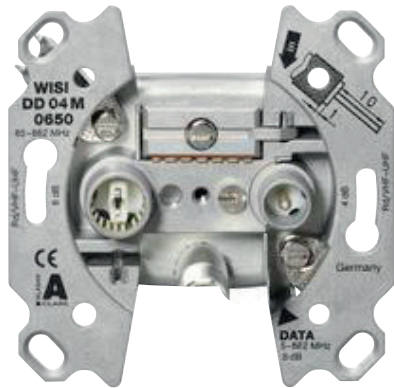

WISI DD 04 M 0650

Breitband-Modemdosen, Stichdose, F

Kurzbeschreibung

TV-Anschlüsse in IEC-Technik. Multimedia (DATA) mit F-Buchse für Kabelmodem. HF-Ausgang hochpassgefiltert. Abdeckplatte und Anschlusskabel siehe Zubehör.

Auf einen Blick:

- Freigegeben von Vodafone Kabel Deutschland
- Sehr hohe Entkopplung der DATA/TV/Radio Anschlüsse
- Schraubbare Innenleiterklemmung für sichere und dauerhafte Verbindung

WISI Communications GmbH & Co. KG

Technische Daten	
Eingänge	
Frequenzbereich	5...1006 MHz
Ausgänge	
Frequenzbereich TV	85...1006 MHz
Frequenzbereich FM	87...1006 MHz
Frequenzbereich DATA	5...1006 MHz
Sperrdämpfung TV	≥40 dB (5...65 MHz)
Sperrdämpfung FM	≥40 dB (5...65 MHz)
Anschlussdämpfung TV	4 dB
Anschlussdämpfung FM	8 dB
Anschlussdämpfung DATA	8 dB
Entkopplung DATA - TV	≥70 dB (5...65 MHz)
Entkopplung DATA - TV	≥35 dB (85...1006 MHz)
Entkopplung DATA - FM	≥70 dB (5...65 MHz)
Entkopplung DATA - FM	≥40 dB (85...1006 MHz)
Rückflussdämpfung IN, OUT	≥18 dB (-1,5 dB/okt.)
Rückflussdämpfung TV	≥14 dB (-1,5 dB/okt.)
Rückflussdämpfung FM	≥14 dB (-1,5 dB/okt.)
Rückflussdämpfung DATA	≥18 dB (-1,5 dB/okt.)
Intermodulationsfestigkeit	> 120 dB μ V (EN60728-4)
Anschlüsse	
Anschlussklemme Aussenleiter	7,5 mm
Anschlussklemme Innenleiter	0,6...1,3 mm
F-Buchse	1 St. EN60169-24
IEC-Buchse	1 St. EN60169-2
IEC-Stecker	1 St. EN60169-2
Allgemeine Daten	
Schirmungsmaß	>85 dB Klasse A, EN 50083-2
Abmessungen (BxHxT)	70 x 70 x 22 mm
Einbautiefe	35 mm
<hr/>	
Verkaufseinheit	10 St.
Abmessungen (BxHxT) Verkaufseinheit	212 x 148 x 78 mm
Verpackungsvolumen Verkaufseinheit	dm ³
Bruttogewicht Verkaufseinheit	0.11 kg
Versandeinheit	100 St.
Abmessungen (BxHxT) Versandeinheit	mm
Verpackungsvolumen Versandeinheit	0.22 dm ³
Bruttogewicht Versandeinheit	0.11 kg
EAN	4010056145668
Artikelnummer	14566
Zolltarifnummer	85291095