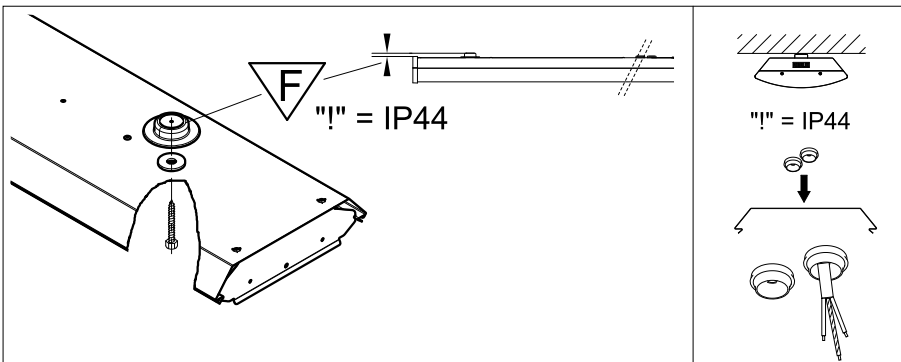

L = Leuchtenlänge  
 A = Befestigungsabstand  
 KE = Kabeleinführung

Typ	L	A1	A3	KE
600	604	520	234	A
1200	1204	900	454	B
1500	1504	1100	554	B

1

2

3

4

5