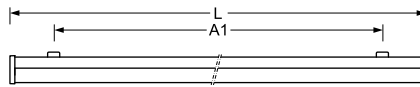

L = Leuchtenlänge  
 A = Befestigungsabstand  
 KE = Kabeleinführung

Typ	L	A1	A3	KE
600	604	520	234	A
1200	1204	900	454	B
1500	1504	1100	554	B

1

2

3

4

5