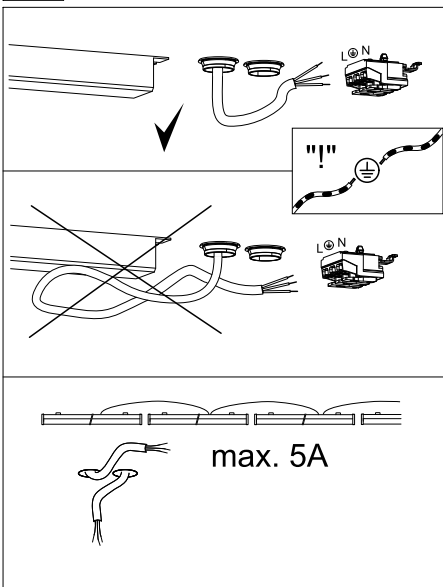

L = Leuchtenlänge  
 A = Befestigungsabstand  
 KE = Kabeleinführung

Typ	L	A1	A3	KE
600	604	520	234	A
1200	1204	900	454	B
1500	1504	1100	554	B

1

2

3

4

5