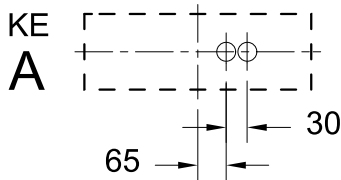

L = Leuchtenlänge  
 A = Befestigungsabstand  
 KE = Kabeleinführung

Typ	L	A1	A3	KE
600	604	520	234	A
1200	1204	900	454	B
1500	1504	1100	554	B

1

2

3

4

5