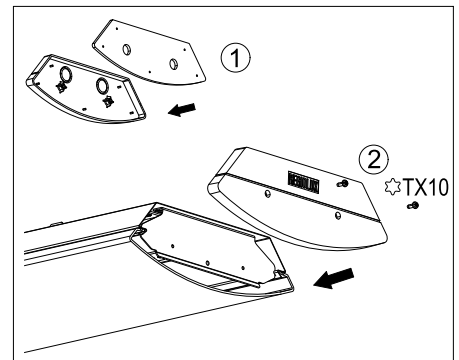

L = Leuchtenlänge  
 A = Befestigungsabstand  
 KE = Kabeleinführung

Typ	L	A1	A3	KE
600	604	520	234	A
1200	1204	900	454	B
1500	1504	1100	554	B

1

2

3

4

5