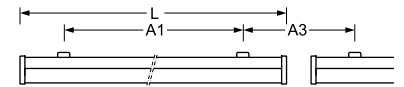

L = Leuchtenlänge  
 A = Befestigungsabstand  
 KE = Kabeleinführung

Typ	L	A1	A3	KE
600	604	520	234	A
1200	1204	900	454	B
1500	1504	1100	554	B

1

2

3

4

5