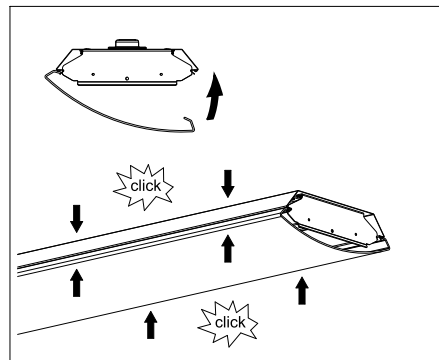

L = Leuchtenlänge  
 A = Befestigungsabstand  
 KE = Kabeleinführung

Typ	L	A1	A3	KE
600	604	520	234	A
1200	1204	900	454	B
1500	1504	1100	554	B

1

2

3

4

5