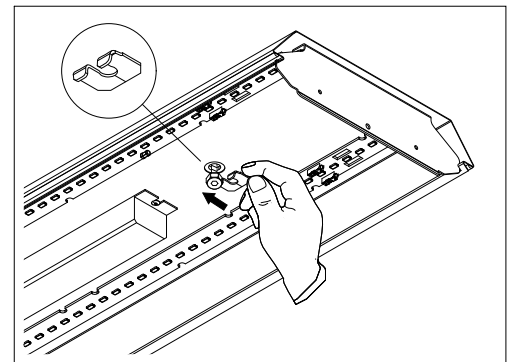

L = Leuchtenlänge  
 A = Befestigungsabstand  
 KE = Kabeleinführung

Typ	L	A1	A3	KE
600	604	520	234	A
1200	1204	900	454	B
1500	1504	1100	554	B

1

2

3

4

5