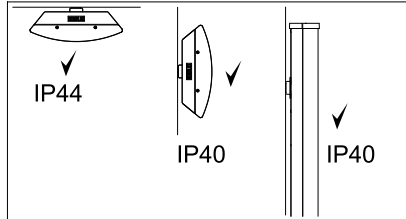

L = Leuchtenlänge  
 A = Befestigungsabstand  
 KE = Kabeleinführung

Typ	L	A1	A3	KE
600	604	520	234	A
1200	1204	900	454	B
1500	1504	1100	554	B

1

2

3

4

5