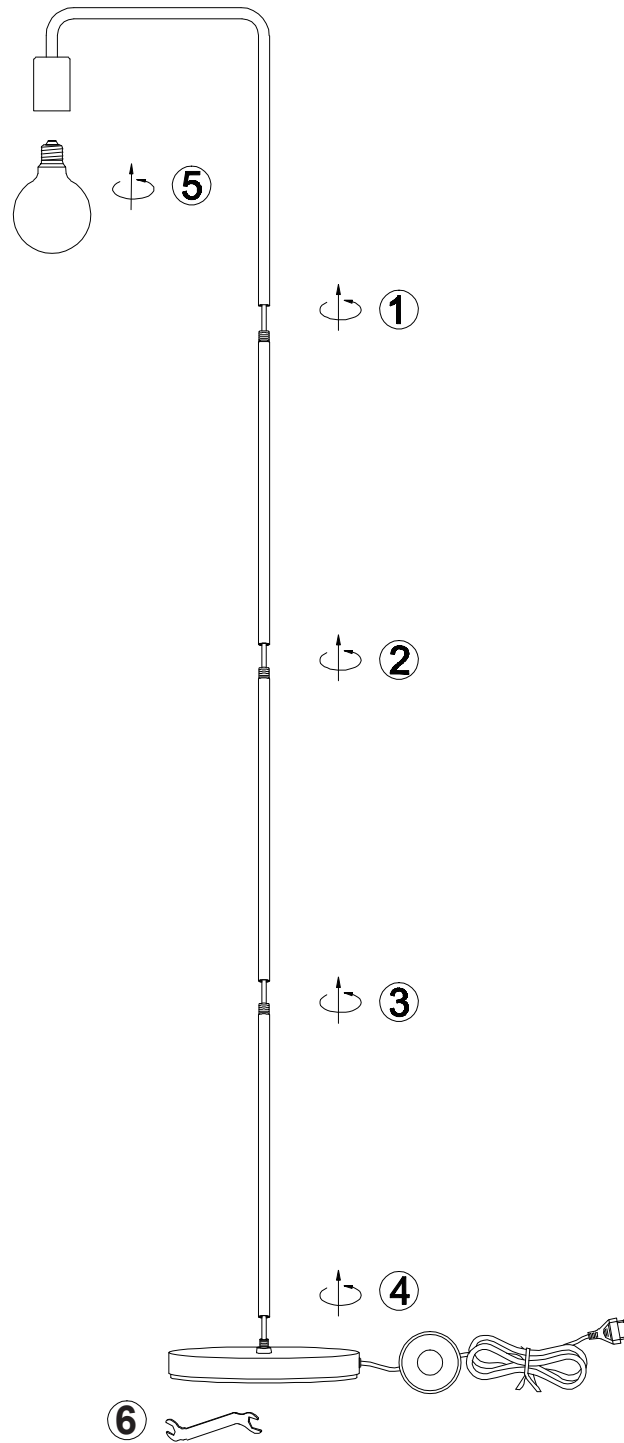

230V ~ 50Hz, 1 x E27/ max.42W