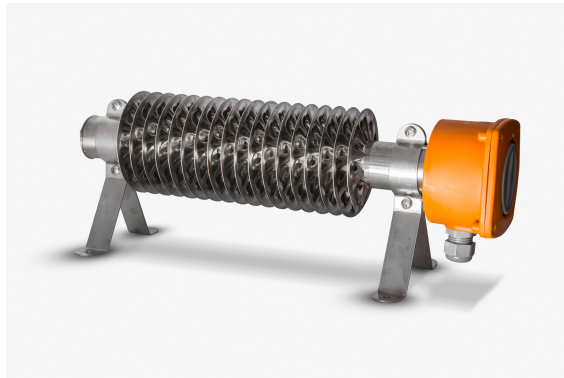

Produktbezeichnung	ET-RRU-1500
Artikelnummer	40532
Hersteller	ETHERMA

Produktbeschreibung

Rippenrohrheizkörper ohne Regelung, 1.5kW, IP66/67, 230V

Zum Heizen feuchter Räume, z. Gewächshäuser, Schutz empfindlicher Geräte gegen Einfrieren, Erwärmung unter rauen Betriebsbedingungen wie Pumpstationen, Krankenhäuser, Baufahrzeuge und Hauptverwaltung in Fabrikgebäuden. Optimale Wärmeableitung durch große Oberfläche der Faltrippen. Das eingebaute Heizelement aus technischer Keramik sorgt für eine gute Wärmeverteilung. Robuster Heizkörper aus Edelstahl, Werkstoff 1.4512, alle Teile rostfrei, alle Befestigungspunkte staubdicht und wasserdicht, für Wand- und Bodenmontage. Ohne Thermostat, Oberflächentemperatur: maximal 185°C, CE-konform, Zertifizierung: KEMA-KEUR, Schutzart: IP66/67, Anschluss: Festanschluss oder steckerfertig.

Technische Details

Automatischer Temperaturregler	Nein	Leistung	1500 Watt
Niedrige Oberflächentemperatur	Nein	Rippen-Durchmesser	120 Millimeter
Universell anschließbar	Ja	Spannung	230 Volt
Schutzart (IP)	IP66/IP67	Höhe	184 Millimeter
		Breite	120 Millimeter
		Länge	900 Millimeter