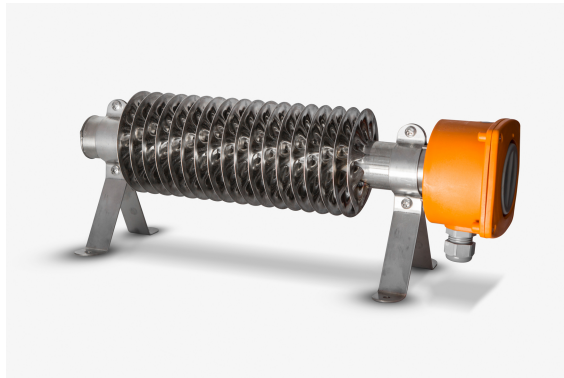

Produktbezeichnung	ET-RRU-500
Artikelnummer	40530
Hersteller	ETHERMA

Produktbeschreibung

Rippenrohrheizkörper ohne Regelung, 0.5kW, IP66/67, 230V

Zum Heizen feuchter Räume, z. Gewächshäuser, Schutz empfindlicher Geräte gegen Einfrieren, Erwärmung unter rauen Betriebsbedingungen wie Pumpstationen, Krankhäuser, Baufahrzeuge und Hauptverwaltung in Fabrikgebäuden. Optimale Wärmeableitung durch große Oberfläche der Faltrippen. Das eingebaute Heizelement aus technischer Keramik sorgt für eine gute Wärmeverteilung. Robuster Heizkörper aus Edelstahl, Werkstoff 1.4512, alle Teile rostfrei, alle Befestigungspunkte staubdicht und wasserdicht, für Wand- und Bodenmontage. Ohne Thermostat, Oberflächentemperatur: maximal 185°C, CE-konform, Zertifizierung: KEMA-KEUR, Schutzart: IP66/67, Anschluss: Festanschluss oder steckerfertig.

Technische Details

Automatischer Temperaturregler	Nein	Leistung	500 Watt
Niedrige Oberflächentemperatur	Nein	Rippen-Durchmesser	120 Millimeter
Universell anschließbar	Ja	Spannung	230 Volt
Schutzart (IP)	IP66/IP67	Höhe	184 Millimeter
		Breite	120 Millimeter
		Länge	500 Millimeter