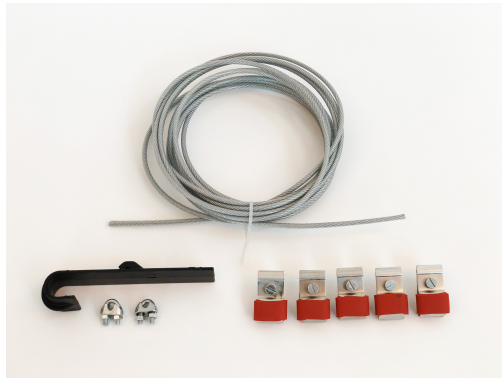

**Produktbezeichnung** DO-10-Set  
**Artikelnummer** 40360  
**Hersteller** ETHERMA

## Produktbeschreibung

Set von Einhak-Haltetraverse inkl. Zubehör

Set bestehend aus 1x DO-10, 5m DO-4 und 5 x DO-8