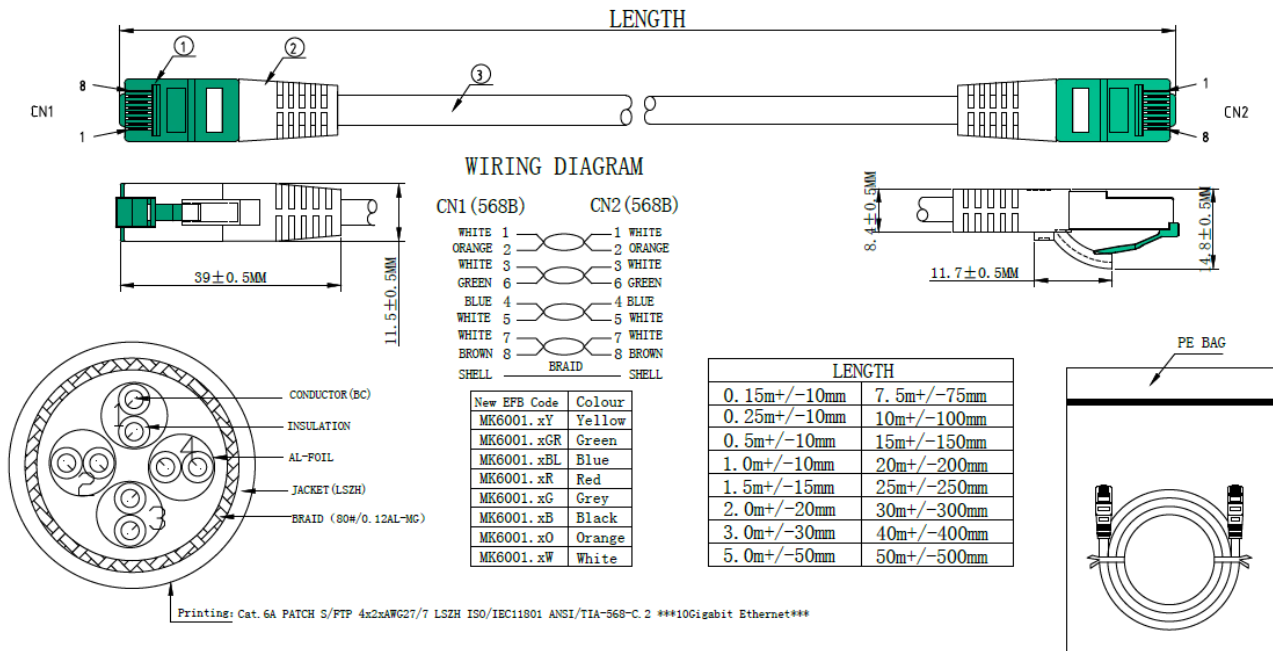

Verfügbare Varianten

ArtNr.	Bezeichnung	Länge	Längentoleranz
MK6001.0,15MA	RJ45 Patchkabel Cat.6A S/FTP LSZH magenta 0,15m	0,15 m	±5 %
MK6001.0,25MA	RJ45 Patchkabel Cat.6A S/FTP LSZH magenta 0,25m	0,25 m	±5 %
MK6001.0,5MA	RJ45 Patchkabel Cat.6A S/FTP LSZH magenta 0,5m	0,5 m	±5 %
MK6001.1MA	RJ45 Patchkabel Cat.6A S/FTP LSZH magenta 1m	1,0 m	±5 %
MK6001.1,5MA	RJ45 Patchkabel Cat.6A S/FTP LSZH magenta 1,5m	1,5 m	±5 %
MK6001.2MA	RJ45 Patchkabel Cat.6A S/FTP LSZH magenta 2m	2,0 m	±5 %
MK6001.3MA	RJ45 Patchkabel Cat.6A S/FTP LSZH magenta 3m	3,0 m	±5 %
MK6001.5MA	RJ45 Patchkabel Cat.6A S/FTP LSZH magenta 5m	5,0 m	±5 %
MK6001.7,5MA	RJ45 Patchkabel Cat.6A S/FTP LSZH magenta 7,5m	7,5 m	±5 %
MK6001.10MA	RJ45 Patchkabel Cat.6A S/FTP LSZH magenta 10m	10,0 m	±5 %
MK6001.15MA	RJ45 Patchkabel Cat.6A S/FTP LSZH magenta 15m	15,0 m	±5 %
MK6001.20MA	RJ45 Patchkabel Cat.6A S/FTP LSZH magenta 20m	20,0 m	±5 %
MK6001.25MA	RJ45 Patchkabel Cat.6A S/FTP LSZH magenta 25m	25,0 m	±5 %
MK6001.30MA	RJ45 Patchkabel Cat.6A S/FTP LSZH magenta 30m	30,0 m	±5 %
MK6001.40MA	RJ45 Patchkabel Cat.6A S/FTP LSZH magenta 40m	40,0 m	±5 %
MK6001.50MA	RJ45 Patchkabel Cat.6A S/FTP LSZH magenta 50m	50,0 m	±5 %

Zeichnungen

Dieses Datenblatt wurde maschinell am 09-09-2024 erzeugt. Technische Änderungen vorbehalten.

DATENBLATT

RJ45 Patchkabel Cat.6A S/FTP LSZH magenta 2m

Dieses Datenblatt wurde maschinell am 09-09-2024 erzeugt. Technische Änderungen vorbehalten.