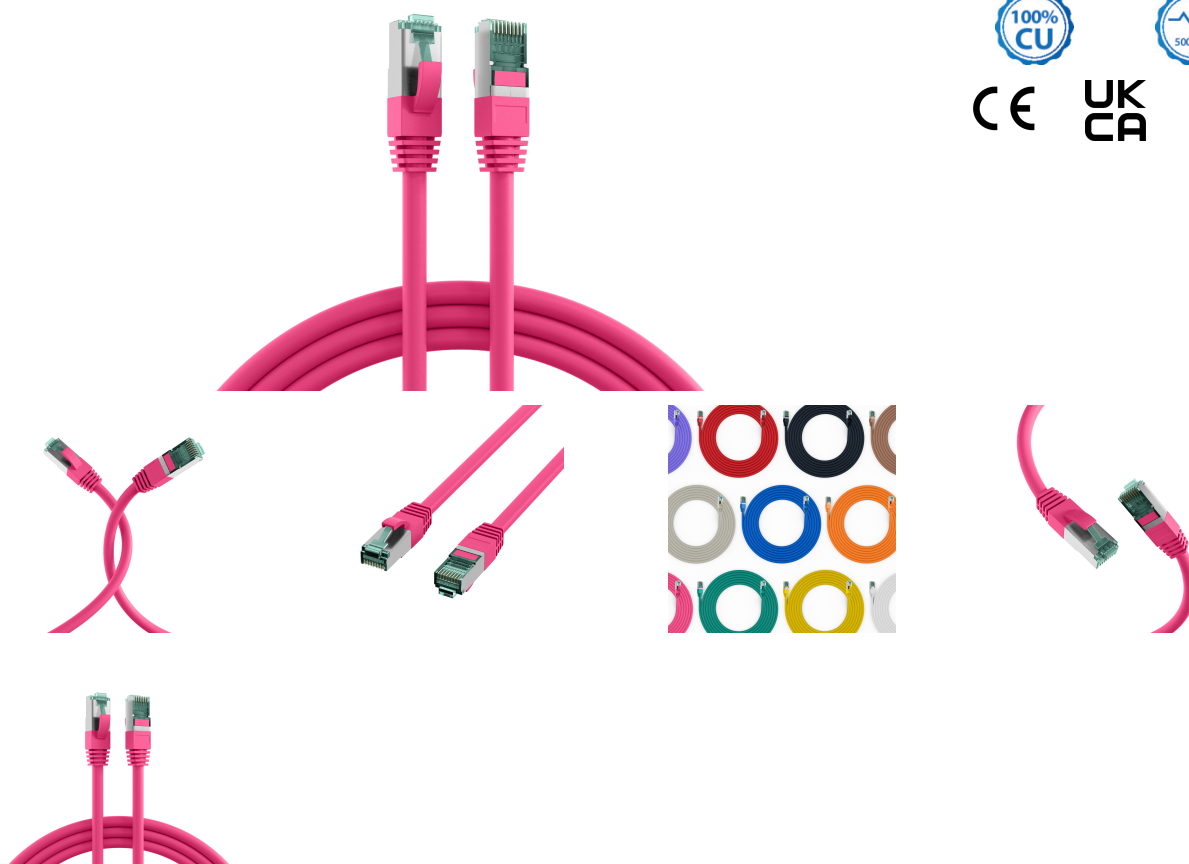

DATENBLATT

RJ45 Patchkabel Cat.6A S/FTP LSZH magenta 2m

Beschreibung

RJ45 Patchkabel Cat.6A S/FTP LSZH

Das Cat.6A (TIA) Patchkabel hat vergoldete Kontakte und erfüllt die Anforderungen für 10Gbit Ethernet.

Technische Produkteigenschaften

- Cat.6A (TIA)
- S/FTP Kabel mit AWG27/7
- Mantelmaterial aus halogenfreiem LSZH
- Brandschutz: flammwidrig, halogenfrei, raucharm
- Steckverbindung: RJ45 auf RJ45
- Mit Rasthebelschutz
- Besitzt vergoldete Kontakte

Dieses Datenblatt wurde maschinell am 09-09-2024 erzeugt. Technische Änderungen vorbehalten.

DATENBLATT

RJ45 Patchkabel Cat.6A S/FTP LSZH magenta 2m

Der Mantel des geschirmten Patchkabels besteht aus halogenfreiem LSZH Material und besitzt einen Längenaufdruck auf der Tülle. Weiterhin bietet das Kabel die Option zur Stromversorgung durch PoE nach IEEE802.3af, PoE+ nach IEEE802.3at und 4PPoE nach IEEE802.3bt.

Allgemeine Daten	
Geeignet für Schutzart (IP)	IP20
AWG-Querschnitt	27/7
Ausführung flammwidrig	Ja
Ausführung	Geschirmt
Mantelmaterial	LSZH
Längenaufdruck	Ja

General data	
Steckertyp	RJ45 Standard grün
Kabeltyp	S/FTP
Pinbelegung	1:1
Rasthebelschutz	Ja
Farbe der Knickschutztülle	magenta
Mantel-Farbe	magenta
UL approbiert	Nein
Kontakte	Vergoldet
Belegung	nach TIA/EIA 568B
Einsatzgebiet	Industrial Ethernet
Knickschutztülle	angespritzt
Halogenfrei	Ja
Kategorie	6A (TIA)