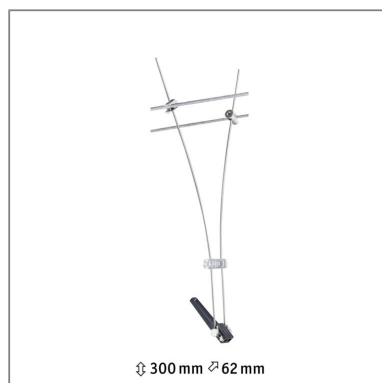

**Produktname:** Seilsystem Comet Einzelspot GU5,3 max. 50W dimmbar 12V Chrom  
**Artikelnummer:** 9711229  
**EAN-Nummer:** 4000870971130  
**Hersteller:** Paulmann

## **Beschreibungstext:**

Die Seileinzelleuchte -Comet- kann je nach Bedarf mit den unterschiedlichsten Halogen Leuchtmitteln bis max. 50W bestückt werden. Dies ermöglicht den Einsatz für eine Vielzahl von Anwendungen.

## **Mechanische Daten**

**Montageort:** sonstige

**Abmessungen:** H: 300 T: 300 mm

**Material:** Metall

**Farbe:** Chrom

**Gewicht:** 0,067 kg