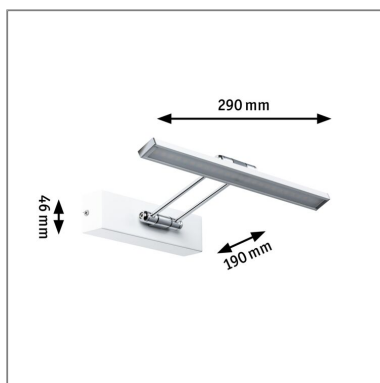

**Produktname:** Galeria LED Bilderleuchte Beam 2700K 450lm 230V 5W Weiß & Chrom  
**Artikelnummer:** 99891  
**EAN-Nummer:** 4000870998915  
**Hersteller:** Paulmann

**Beschreibungstext:**

Die Bilderleuchte Thirty setzt Ihre Kunstwerke effektiv in Szene. Sie wird direkt über dem Bild montiert und lässt sich dank der beiden Gelenke individuell einstellen, sodass eine optimale Ausleuchtung garantiert ist. Das geradlinige Design passt zu jedem Einrichtungsstil, warmweißes Licht sorgt für eine angenehme Atmosphäre im Raum.

**Lichttechnische Daten**

**Leuchtenlichtstrom:** 450 lm

**Lichtausbeute:** 81,538 lm/W

**Ausstrahlwinkel:** 100 °

**Leuchtmittel:** incl. 1x5 W

**Elektrische Daten**

**Systemleistung:** 6,5 W

**Eingangsspannung:** 230 V

**Schutzklasse:** Schutzklasse II

**Mechanische Daten**

**Montageort:** Wand

**Montageart:** Aufbau

**Abmessungen:** H: 46 x B: 290 x T: 190 mm

**Material:** Metall

**Farbe:** Weiß & Chrom

**Gewicht:** 0,377 kg