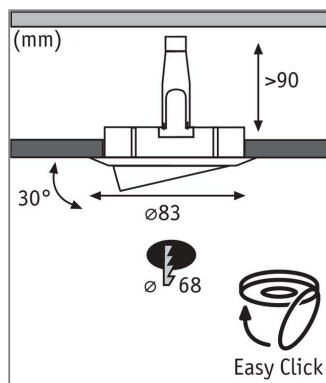

Produktname: Premium Einbauleuchte rund 83mm 30° GU10 max. 50W 230V dimmbar Chrom
Artikelnummer: 98943
EAN-Nummer: 4000870989432
Hersteller: Paulmann

Beschreibungstext:

Edles Material – hochwertige Verarbeitung. Die individuell schwenkbaren 230V Halogen-Einbauleuchten der Premium Line bieten wohlliches Licht und erfüllen selbst höchste Ansprüche an Materialqualität und Design.

Lichttechnische Daten

Elektrische Daten

Eingangsspannung: 230 V
Dimmbarkeit: dimmbar
Schutzklasse: Schutzklasse II

Mechanische Daten

Montageort: Decke
Einbauöffnung: 68 mm
Einbautiefe: 90 mm
Schwenkbereich: 30 °
Material: Alu Zink
Farbe: Chrom
Schutzart: IP23 Deckenmontage
Gewicht: 0,213 kg