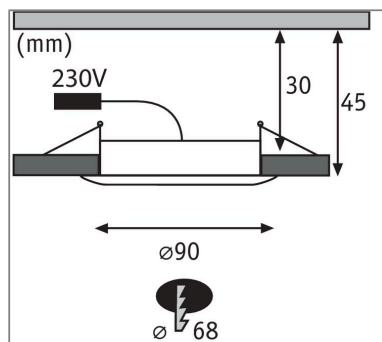

Produktname: Premium LED Einbauleuchte Suon IP44 rund 90mm 5W 450lm 230V dimmbar 2700K Satin & Weiß

Artikelnummer: 99941

EAN-Nummer: 4000870999417

Hersteller: Paulmann

Beschreibungstext:

100% Minimalistisch - Dank transparentem Material, wirkt die rahmenlose Premium Einbauleuchte Suon im ausgeschalteten Zustand nahezu unsichtbar. Der ganze Leuchtkörper bildet eine vollständig leuchtende Einheit und sorgt so für homogene Lichtverteilung.

Lichttechnische Daten

Leuchtenlichtstrom: 450 lm

Leuchtmittel: incl. 1x5 W

Elektrische Daten

Eingangsspannung: 230 V

Dimmbarkeit: dimmbar

Schutzklasse: Schutzklasse II

Mechanische Daten

Montageort: Decke

Montageart: Einbau

Abmessungen: H: 5 mm

Einbauöffnung: 68 mm

Einbautiefe: 45 mm

Material: Kunststoff

Farbe: Satin & Weiß

Schutzart: IP44 Deckenmontage

Gewicht: 0,15 kg