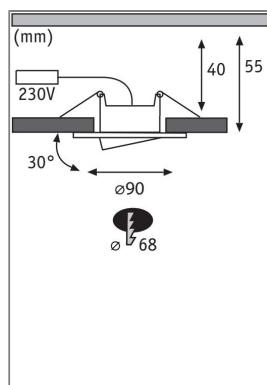

Produktname: LED Einbauleuchte Calla Basisset schwenkbar IP65 rund 90mm 30° 3x5W 3x400lm 230V White Switch Weiß matt

Artikelnummer: 99935

EAN-Nummer: 4000870999356

Hersteller: Paulmann

Beschreibungstext:

Calla Einbaustrahler 3x5W in Weiß matt, sind blendfreie Einbaustrahler aus Kunststoff, die sich sowohl für Neuinstallationen als auch für den Austausch bestehender Installationen eignen. Dank 230V-Direktanschluss, können Sie die Leuchten ganz einfach uneingeschränkt miteinander verketten. Im Lieferumfang sind White Switch Leuchtmittel enthalten, mit denen sich die Farbtemperatur durch mehrfaches Betätigen des Wandschalters in drei Stufen einstellen lässt.

Lichttechnische Daten

Leuchtenlichtstrom: 400 lm

Lichtausbeute: 78,182 lm/W

Farbwiedergabe (CRI): > 80

Ausstrahlwinkel: 100 °

Leuchtmittel: incl. 3x5 W

Elektrische Daten

Systemleistung: 5 W

Eingangsspannung: 230 V

Schutzklasse: Schutzklasse II

Mechanische Daten

Montageort: Decke

Montageart: Einbau

Einbauöffnung: 68 mm

Einbautiefe: 55 mm

Schwenkbereich: 30 °

Material: Kunststoff

Farbe: Weiß matt

Schutzart: IP65 Deckenmontage

Gewicht: 0,514 kg