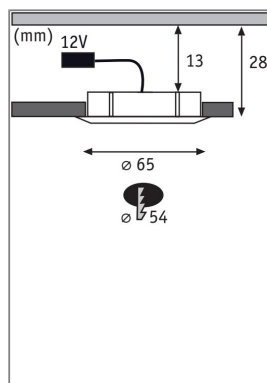

Produktname: LED Möbeleinbauleuchten Spiegelschrank rund 65mm 2x2,5W 2x180lm 230/12V 3000K Chrom

Artikelnummer: 99920

EAN-Nummer: 4000870999202

Hersteller: Paulmann

Beschreibungstext:

Die beiden chromfarbenen Einbaustrahler mit einem Einbaudurchmesser von 54 Millimetern eignen sich ideal, um bestehende Halogeninstallationen in Ihren Möbelstücken oder Badezimmer-Spiegelschränken auf LED umzurüsten.

Lichttechnische Daten

Leuchtenlichtstrom: 180 lm

Lichtausbeute: 29,032 lm//W

Ausstrahlwinkel: 85 °

Leuchtmittel: incl. 2x2,5 W

Elektrische Daten

Systemleistung: 6,2 W

Eingangsspannung: 230/12 V

Schutzklasse: Schutzklasse II

Mechanische Daten

Montageort: sonstige

Einbauöffnung: 54 mm

Einbautiefe: 28 mm

Material: Aluminium & Kunststoff

Farbe: Chrom

Schutzart: IP20

Gewicht: 0,177 kg