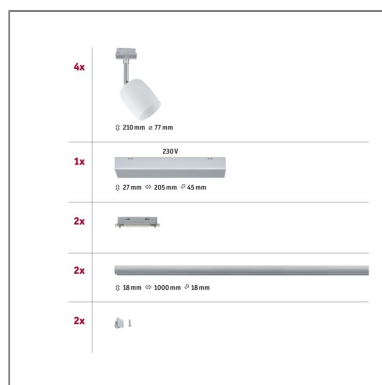

Produktname: URail Schienenspot Blossom Basisset G9 max. 4x10W dimmbar 230V Chrom matt & Chrom & Satin

Artikelnummer: 96898

EAN-Nummer: 4000870968987

Hersteller: Paulmann

Beschreibungstext:

Das komfortable Komplettset besteht aus 4 Spots Blossom mit Satinglas, einer Schiene und einer Einspeisung. Bei der Auswahl des Leuchtmittels besteht die volle Flexibilität. Das Set bietet einen optimalen Einstieg in das URail-System. Es lassen sich beliebige Leuchtmittel mit G9-Sockel und einer Leistung von maximal Watt einsetzen.

Lichttechnische Daten

Elektrische Daten

Eingangsspannung: 230 V

Dimmbarkeit: dimmbar

Mechanische Daten

Montageort: Decke

Montageart: Schiene

Abmessungen: H: 210 mm

Material: Metall & Kunststoff

Farbe: Chrom matt & Chrom & Satin

Gewicht: 2,757 kg