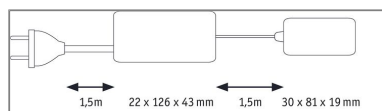

#### Beschreibungstext:

Das Starter Set Disc ist vorkonfektioniert und sorgt für einen einfachen Einstieg in das System. Zusätzlich zur 2m-Kabelverbindung, verfügen die Spots über ein zweites Kabel mit einer Länge von 50cm. Das ermöglicht ein Verketteten der Leuchten untereinander, somit muss nicht jede Leuchte einzeln per Kabel an die Verbinder-Box geführt werden. Clever Connect bietet individuelle Möbelbeleuchtung in einem System. Leuchten, Driver und Zubehör sind frei zusammenstellbar und einfach zu montieren. Die Tunable White-Funktion verbindet „Arbeiten“ und Wohlfühlen“ als Lichtstimmung. Dank unbegrenzter Leitungslänge, kann das System ständig erweitert werden.

#### Lichttechnische Daten

**Leuchtenlichtstrom:** 85 lm  
**Lichtausbeute:** 10,625 lm//W  
**Farbwiedergabe (CRI):** > 80  
**Leuchtmittel:** incl. 3x2,1 W

#### Mechanische Daten

**Montageort:** Decke  
**Montageart:** Aufbau  
**Abmessungen:** H: 17 mm  
**Material:** Kunststoff  
**Farbe:** Weiß matt  
**Schutzart:** IP20  
**Gewicht:** 0,482 kg