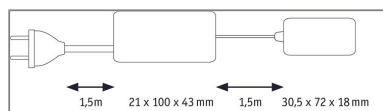

Produktname: Clever Connect LED Spot Mike Tunable White 2x2,5W 12VA Weiß matt
Artikelnummer: 99973
EAN-Nummer: 4000870999738
Hersteller: Paulmann

Beschreibungstext:

Das Starter Set Mike ist vorkonfektioniert und sorgt für einen einfachen Einstieg in das System. Die Leuchten haben eine Kabellänge von 2m. Clever Connect bietet individuelle Möbelbeleuchtung in einem System. Leuchten, Driver und Zubehör sind frei zusammenstellbar und einfach zu montieren. Die Tunable White-Funktion verbindet „Arbeiten“ und Wohlfühlen“ als Lichtstimmung. Dank unbegrenzter Leitungslänge, kann das System ständig erweitert werden.

Lichttechnische Daten

Leuchtenlichtstrom: 100 lm
Lichtausbeute: 18,182 lm/W
Farbwiedergabe (CRI): > 80
Leuchtmittel: incl. 2x2,5 W

Elektrische Daten

Systemleistung: 5,5 W
Eingangsspannung: 230/12 V
Dimmbarkeit: dimmbar
Schutzklasse: Schutzklasse II

Mechanische Daten

Montageort: Decke
Montageart: Aufbau
Abmessungen: H: 35 x B: 70 x T: 245 mm
Material: Kunststoff
Farbe: Weiß matt
Schutzart: IP20
Gewicht: 0,392 kg