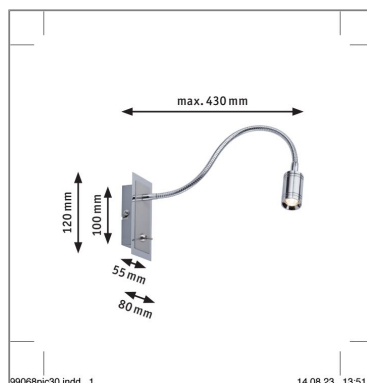

Produktname: LED Wandleuchte Zylindro 2700K 120lm 230V 2,5W Chrom
Artikelnummer: 99068
EAN-Nummer: 4000870990681
Hersteller: Paulmann

Beschreibungstext:

Die Spiegelleuchte -Zylindro- wird direkt neben Ihrem Spiegel an der Wand befestigt. Das LED Licht ist sehr Energie sparend und kann über viele Stunden eingeschaltet bleiben ohne Ihren Geldbeutel zu strapazieren.

Lichttechnische Daten

Leuchtenlichtstrom: 120 lm
Lichtausbeute: 21,818 lm//W
Ausstrahlwinkel: 60 °
Leuchtmittel: incl. 1x2,5 W

Elektrische Daten

Systemleistung: 5,5 W
Eingangsspannung: 230 V
Schutzklasse: Schutzklasse II

Mechanische Daten

Montageort: Wand
Montageart: Aufbau
Abmessungen: H: 260 x B: 80 x T: 235 mm
Material: Metall
Farbe: Chrom
Schutzart: IP20
Gewicht: 0,504 kg