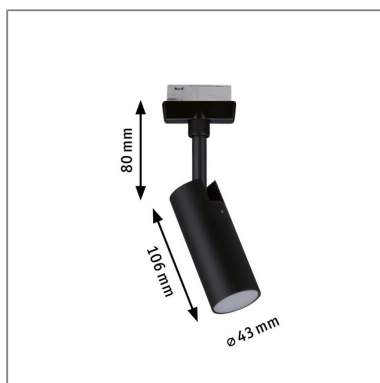

**Produktname:** URail LED Schienenspot Tubo Einzelspot 234lm 4,5W 4000K 230V Schwarz matt

**Artikelnummer:** 96940

**EAN-Nummer:** 4000870969403

**Hersteller:** Paulmann

## Beschreibungstext:

Der URail Schienenspot Tubo in Schwarz matt ist mit LED Technik bestückt und kompatibel mit allen URail Artikeln. Er lässt sich nach Bedarf ausrichten und bringt das Licht genau dorthin, wo es gebraucht wird. Zusammen mit den entsprechenden URail Komponenten kann ein individuelles Lichtsystem bis zu einer Gesamtleistung von max. 1000W erstellt werden.

## Lichttechnische Daten

**Leuchtenlichtstrom:** 234 lm

**Lichtausbeute:** 37,778 lm/W

**Leuchtmittel:** incl. 1x4,5 W

## Mechanische Daten

**Montageort:** Decke & Wand

**Montageart:** Schiene

**Abmessungen:** H: 186 x B: 42 x T: 105 mm

**Material:** Metall & Kunststoff

**Farbe:** Schwarz matt

**Gewicht:** 0,197 kg