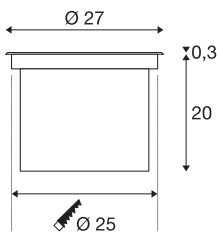

DASAR® 270

Outdoor LED Bodeneinbauleuchte, 4000K, rund, IP67, symmetrische Abstrahlung

Die begehbare Hochvolt Bodeneinbauleuchte DASAR® 270 Outdoor LED Bodeneinbauleuchte 4000K rund IP67 symmetrische Abstrahlung überzeugt mit ihrer Edelstahl-Blende und teilsatinierten Glasabdeckung. Und nicht zuletzt ist es die LED Lebensdauer von 50.000 Stunden, die die Outdoor Bodeneinbauleuchte LED zum langlebigen Wegbegleiter macht. Erleben Sie die Außenleuchten im Einsatz und überzeugen Sie sich von einem rundum gelungenen Erlebnis Licht.

TECHNISCHE DATEN

Art. Nr.:	1002898
Primäre Nennspannung	220-240V ~50/60Hz mA/V
Sekundär Strom / Sekundär Spannung	700mA
Höhe	20.3 cm
Durchmesser	27 cm
Einbaudurchmesser	25 cm
Einbautiefe	19.9 cm
Nettogewicht	5.936 kg
Bruttogewicht	6.843 kg
IP Code	IP 65 / IP 67
Schutzklasse	I
Schlagfestigkeitsklasse	IK08
Schlagfestigkeit	5 Joule
Montage	Einbau
Montagedetails	Boden
Anzahl Durchverdrahtung	60
Wattage	30 W
Lumen	2600 lm
Lichtfarbtemperatur	4000 Kelvin
Abstrahlwinkel	38 °
Farbe	schwarz
CRI	80