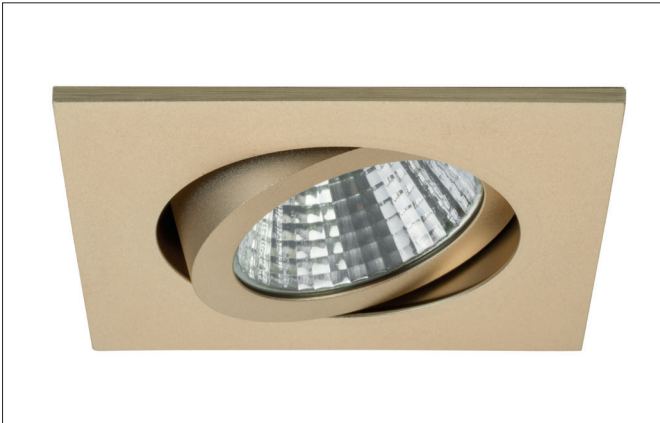

LED-Einbaustrahler Set  
 Artikel-Nr. 12279643

Licht.  
 Für Generationen.

**Ausschreibungstext**  
 LED-Einbaustrahler Set, titan matt, eckig. Spannung: 230V AC 50Hz, Leistung: 21W, Verstellbarkeit: schwenkbar.

Artikeldaten	
Artikel-Nr.	12279643
GTIN	4250047706885
Kurzbeschreibung	LED-Einbaustrahler Set
Farbe	titan
Form	eckig
Nettogewicht	0,811 kg

**Lichttechnik**

Betriebstechnik Betriebsgeräte	
AC Nennspannung min.	220 V
AC Nennspannung max.	240 V
Frequenz max.	50 Hz
Strom	350 mA
Schutzklasse	II
Schutzart	IP20
Leistung min	14,7 W
Leistung	30 W
Umgebungstemperatur (ta)	0 °C bis +50 °C
Messpunkt (tc)	max. 85 °C

**LED-Einbaustrahler Set**  
**Artikel-Nr. 12279643**Licht.  
Für Generationen.

Logistische Daten	
Bruttogewicht	0,921 kg
Länge Verpackung	200 mm
Breite Verpackung	150 mm
Höhe Verpackung	150 mm
Entsorgung am Ende der Lebensdauer	Das Produkt darf nicht mit dem Hausmüll entsorgt werden. Sie sind verpflichtet, solche Elektro-Altgeräte separat zu entsorgen. Informieren Sie sich bitte bei Ihrer Kommune über die Möglichkeiten der geregelten Entsorgung. Mit der getrennten Entsorgung führen Sie die Altgeräte dem Recycling oder anderen Formen der Wiederverwertung zu. Sie helfen damit zu vermeiden, dass u.U. belastende Stoffe in die Umwelt gelangen.