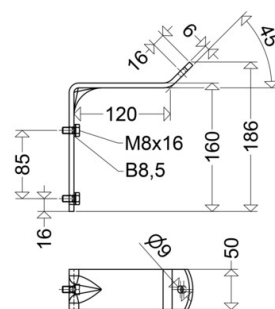

W 26/45 P

[Artikelnummer : 26000 0003]

W 26/45 P

[Artikelnummer : 26000 0003]

Technische Daten

Gehäuse

Gehäusematerial: Stahl

Abmessung / Gewicht

Länge: 160,00 mm
Breite/Durchmesser: 50,00 mm
Höhe: 186,00 mm
Gewicht: 1,58 kg
EAN/GTIN: 4041254170770

W 26/45 P

[Artikelnummer : 26000 0003]

Optionales Zubehör/Ersatzteile