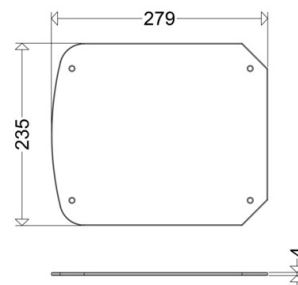

48/010

[Artikelnummer : 48002 9000]

48/010

[Artikelnummer : 48002 9000]

Technische Daten

Abdeckung

Art/Material: Scheibe (Sicherheitsglas)
Eigenschaft: klar

Abmessung / Gewicht

Länge: 279,00 mm
Breite/Durchmesser: 235,00 mm
Höhe: 4,00 mm
Gewicht: 0,60 kg
EAN/GTIN: 4041254273815

48/010

[Artikelnummer : 48002 9000]

Optionales Zubehör/Ersatzteile