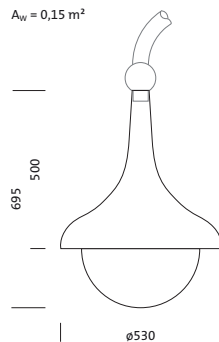

Bestell-Nr.: 5XA1563E1B208 | **GTIN (EAN):** 4058352168134

Produktbeschreibung: GrGlocke,ST1.2a,LED3210lm730,Plus,eisd

Große Glocke, Mastleuchte, primäre Lichtlenkung mit 3-Zonen Facetten-Reflektor, aus Kunststoff, Silber beschichtet, primäre lichttechn. Abdeckung: Abdeckwanne, aus PMMA, eisdekor, Lichtverteilung: ST1.2a, Lichtaustritt: direkt strahlend, primäre Lichtcharakteristik: asymmetrisch, Montageart: abgehängte Montage, LED, High Power LED, Bemessungslichtstrom: 3.210lm, Lichtausbeute: 137lm/W, Lichtfarbe: 730, Farbtemperatur: 3000K, Vorschaltgerät: EVG Plus, Steuerung: flexible Lichtstromparametrierung, zeitabhängige Lichtstromsteuerung, Konstantlichtstrom-Steuerung, digitale Kommunikationsschnittstelle, Leistungsreduzierung, elektronische Leistungsreduzierung, Netzanschluss: 230..240V, AC, 50/60Hz, Beginn der Lebensdauer: 23W, Ende der Lebensdauer: 24W, Reduzierung: 12W, Leuchtgehäuse, glockenförmig, aus Polyester, glasfaserverstärkt, lackiert, Siteco® eisenglimmer (DB 702S), Mastbogen bitte separat bestellen, Durchmesser: 530mm, Höhe: 695mm, Schutzart (gesamt): IP54, Schutzklasse (gesamt): SK II (Schutzisoliert), Prüfzeichen: CE, ENEC, VDE, Schlagfestigkeit: IK08, normgerechte Platz- und Straßenbeleuchtung, Verpackungseinheit: 1 Stück

Bestückung: LED
Gew. (kg): 7,8
GTIN (EAN): 4058352168134