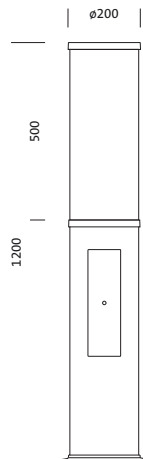

Bestell-Nr.: 5XA5285CF14H | **GTIN (EAN):** 4058352835500

Produktbeschreibung: CL120iQ, Poller, PL1.2s, 2970lm722, SR

City-Light 120 iQ, Pollerleuchte, Modul 540 iQ-SR, primäre Lichtlenkung mit 3-Zonen Facetten-Reflektor, aus Kunststoff, Silber beschichtet, hochglänzend, strukturiert, primäre lichttechn. Abdeckung: Abdeckung, aus PMMA, klar, teilweise lackiert, Lichtverteilung: PL1.2s, primäre Lichtcharakteristik: symmetrisch, LED, High Power LED, Bemessungslichtstrom: 2.970lm, Lichtausbeute: 124lm/W, Lichtfarbe: 722, Farbtemperatur: 2200K, Vorschaltgerät: EVG iQ, Steuerung: Voreinstellung Dimmung logarithmisch, Street-Remote, Auto-Match, Temp-Guard, Lumen-Switch, Night-Set, Smart-Wire, Light-Fading, Desk-Remote (drahtloses, spannungsfreies Auslesen und Einstellen der iQ-Features in der Werkstatt via anwendungsoptimierter NFC-Funktion/RFID-Funktion), optimierte Konstantlichtstromsteuerung (CLO 2.0), mit Klemme, 6polig, max. 2,5mm², Netzanschluss: 230..240V, AC, 50/60Hz, Beginn der Lebensdauer: 24W, Ende der Lebensdauer: 26W, Reduzierung: 12W, Leuchtengehäuse, zylindrisch, aus Alu-Strangpreßprofil, lackiert, Siteco® eisenglimmer (DB 702S), Länge: 1.200mm, Durchmesser: 200mm, Modul 540 iQ-SR, verkehrsweiß (RAL 9016), Ausstattung: Standard, Schutzart (gesamt): IP54, Schutzklasse (gesamt): SK II (Schutzisoliert), Prüfzeichen: CE, ENEC, VDE, Verpackungseinheit: 1 Stück

Bestückung: LED
Gew. (kg): 10,8
GTIN (EAN): 4058352835500