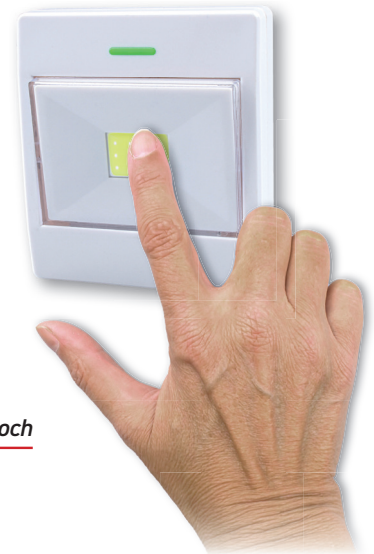

Energie und Geld sparen:
Kleinverbraucher
mit Sparpotential!

Kabellose, mobile Leuchte: Einfach anbringen und einschalten!

Switchlight im leichten Kunststoffgehäuse mit einer Leuchtstärke von 100 Lumen

Die kompakte, kleine Batterieleuchte ist ideal für Bereiche, in denen keine Steckdose oder Netzspannung zur Verfügung steht. Montieren Sie das Orientierungslicht dort, wo Sie Licht benötigen – unabhängig von Strom und Steckdose. Sie finden zahlreiche Verwendungsmöglichkeiten, z.B. Durchgänge, Flure, Kinder-/Schlafzimmer, Hänge-/Schränke, Sicherungskasten, unter der Spüle, Keller, Garage, Geräteschuppen, Hauswirtschaftsräume, Speisekammer, neben dem Bett ... ideal für Zuhause, aber auch als zusätzliche Lichtlösung für Wohnmobil, Wohnwagen, Boot oder Auto, ...

Zur schnellen, flexiblen Befestigung durch Klett, Magneten oder Aufhängeloch geeignet – einfach und ohne Werkzeug. Über den großflächigen Schalter können Sie das LED-Orientierungslicht jederzeit ein- und ausschalten.

Lieferumfang: 3 x AAA Batterien

- kabellos
- langlebige Hochleistungs-LED-Technik
- Leuchtstärke 100 Lumen
- leichtes Kunststoffgehäuse
- großer Ein-/Aus-Schalter
- Montage: Klett, Magneten oder Aufhängeloch
- Lichtfarbe: weiß
- B80 x H90 T25 mm
- Gewicht: 87 g

Bezeichnung	Artikel-Nr.
XCell Switch LED Light, 12er Display	146361