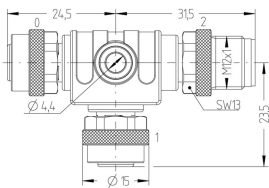

## T-Stück

<b>Product-Nr.</b>	200200-03
<b>EAN:</b>	4260556621999
<b>Model:</b>	Zubehör Anschluss
<b>Insulation resistance (M<math>\Omega</math>):</b>	> 100
<b>Order number:</b>	200200-03
<b>Model:</b>	Zubehör Anschluss
<b>Type:</b>	T-Stück
<b>Coding:</b>	A-coded
<b>Amount:</b>	1 piece
<b>Suitable for:</b>	24 V DC LED luminaires
<b>Connection type:</b>	screwed
<b>Material:</b>	Throw: Metal, CuZn, nickel-plated; Contacts: Metal, CuZn, gold-plated; Cable box: Plastic
<b>Cable box material:</b>	plastic
<b>Type:</b>	M12 Buchse auf M12 Stecker und M12 Buchse
<b>Nominal voltage:</b>	60V AC/DC
<b>Operating voltage:</b>	24V DC
<b>Current load:</b>	4 A
<b>Ambient temperature:</b>	-30°C -> +80 °C (-22 °F -> 176 °F)
<b>Insulation resistance (Ohm):</b>	>= 100 Mio.
<b>Protection class (mounting):</b>	IP65, IP67, IP68
<b>Cover material:</b>	Metal, CuZn, nickel-plated
<b>Contact material:</b>	Metal, CuZn, gold-plated
<b>Weight (net):</b>	50 g (~2 oz)
<b>Gross weight:</b>	100 g (~4 oz)