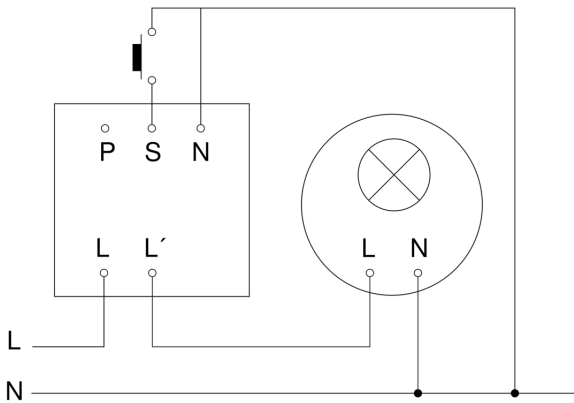

Präsenzmelder - Professional Line

IR Quattro HD 24m

COM1 - Deckeneinbau weiß

EAN 4007841 079369

Art.-Nr. 079369

IR Quattro HD 24m

COM1 - Deckeneinbau weiß
EAN 4007841 079369
Art.-Nr. 079369

Schaltplan Master

Schaltplan Master-Master Vernetzung

IR Quattro HD 24m

COM1 - Deckeneinbau weiß
EAN 4007841 079369
Art.-Nr. 079369

Schaltplan Master-Slave Vernetzung