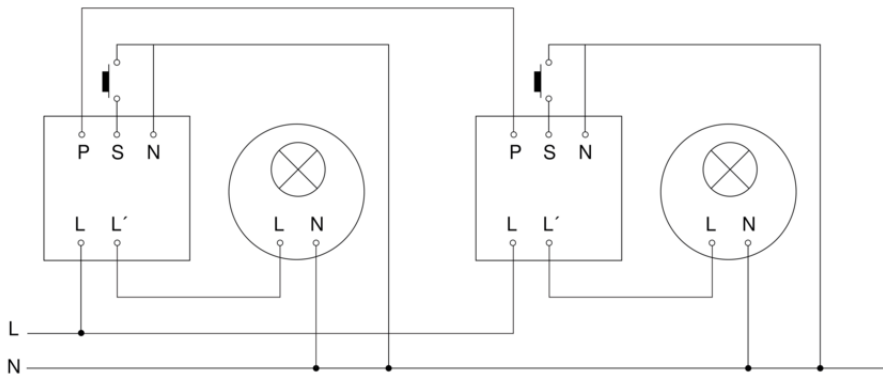

Präsenzmelder - Professional Line

US 360

COM1 - Unterputz
EAN 4007841 007935
Art.-Nr. 007935

US 360

COM1 - Unterputz
EAN 4007841 007935
Art.-Nr. 007935

Schaltplan Master

Schaltplan Master-Master Vernetzung

US 360

COM1 - Unterputz
EAN 4007841 007935
Art.-Nr. 007935

Schaltplan Master-Slave Vernetzung