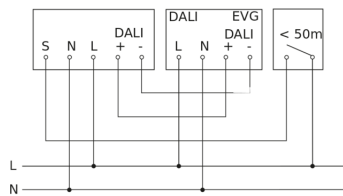

# Hallway

DALI-2 APC - Aufputz  
EAN 4007841 058012  
Art.-Nr. 058012

Schaltplan Master

Schaltplan Master-Slave Vernetzung