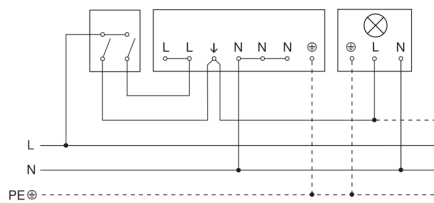

Bewegungsmelder - Professional Line

IS 3360 MX Highbay

COM1 - Aufputz eckig
EAN 4007841 033569
Art.-Nr. 033569

IS 3360 MX Highbay

COM1 - Aufputz eckig
EAN 4007841 033569
Art.-Nr. 033569

Schaltplan Master

Schaltplan Master-Slave Vernetzung

IS 3360 MX Highbay

COM1 - Aufputz eckig
EAN 4007841 033569
Art.-Nr. 033569

Schaltplan Anschluss über Serienschalter für Hand- und Automatik-Betrieb

Schaltplan Anschluss 4-fach Tasterkoppler an DALI2 APC