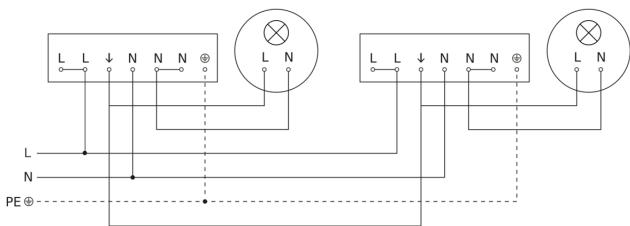

Bewegungsmelder - Professional Line

IS 3360 MX Highbay

COM1 - Aufputz eckig
EAN 4007841 033569
Art.-Nr. 033569

IS 3360 MX Highbay

COM1 - Aufputz eckig
EAN 4007841 033569
Art.-Nr. 033569

Schaltplan Master

Schaltplan Master-Slave Vernetzung

IS 3360 MX Highbay

COM1 - Aufputz eckig
EAN 4007841 033569
Art.-Nr. 033569

Schaltplan Anschluss über Serienschalter für Hand- und Automatik-Betrieb

Schaltplan Anschluss 4-fach Tasterkoppler an DALI2 APC