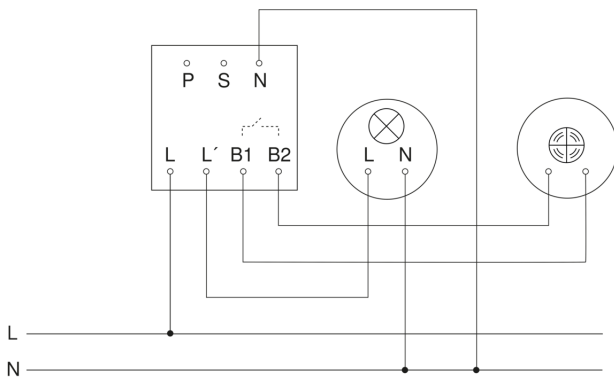

IR Quattro 8m

COM2 - Unterputz
EAN 4007841 000356
Art.-Nr. 000356

Schaltplan Master

Schaltplan Master-Slave Vernetzung