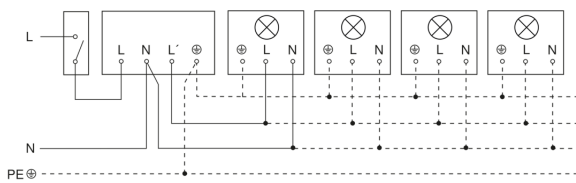

IS 180-2

weiß
EAN 4007841 603212
Art.-Nr. 603212

Schaltplan Leuchte ohne vorhandenen Nullleiter

Schaltplan Leuchte mit vorhandenem Nullleiter

Schaltplan Anschluss über Serienschalter für Hand- und Automatik-Betrieb

Schaltplan Anschluss über einen Wechselschalter für Dauerlicht- und Automatik-Betrieb