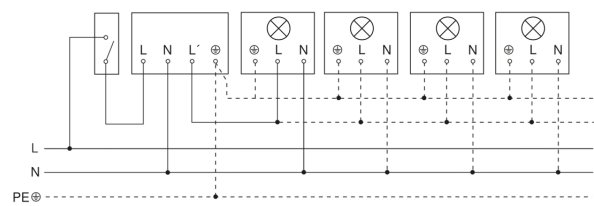

IS 180-2

weiß
EAN 4007841 603212
Art.-Nr. 603212

Schaltplan Leuchte ohne vorhandenen Nullleiter

Schaltplan Leuchte mit vorhandenem Nullleiter

Schaltplan Anschluss über Serienschalter für Hand- und Automatik-Betrieb

Schaltplan Anschluss über einen Wechselschalter für Dauerlicht- und Automatik-Betrieb