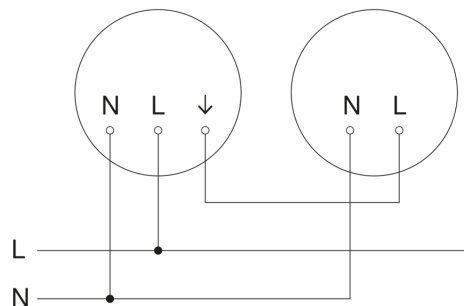

LED-Innenleuchte ohne Sensor

RS PRO P3

neutralweiß
EAN 4007841 056124
Art.-Nr. 056124

RS PRO P3

neutralweiß
EAN 4007841 056124
Art.-Nr. 056124

Schaltplan Master

Schaltplan Master-Slave Vernetzung

Schaltplan Master-Slave Vernetzung