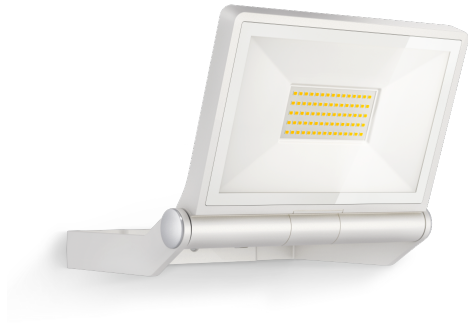

LED-Strahler ohne Sensor

# XLED ONE XL

weiß

EAN 4007841 065232

Art.-Nr. 065232