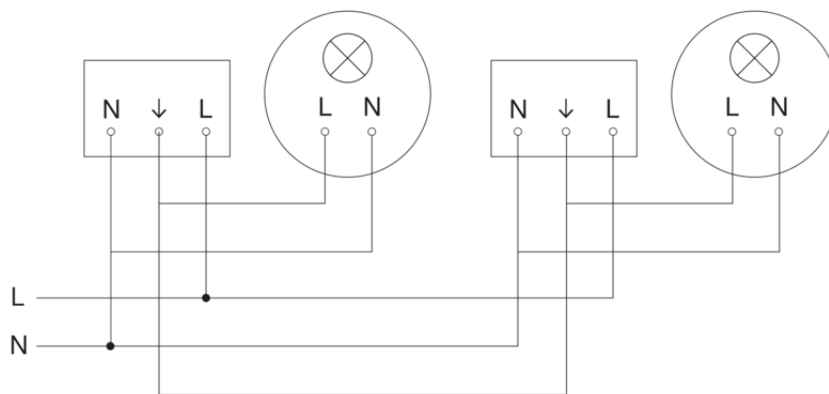

Präsenzmelder - Professional Line

IS 3360

COM1 - Unterputz rund weiß

EAN 4007841 033453

Art.-Nr. 033453

IS 3360

COM1 - Unterputz rund weiß
EAN 4007841 033453
Art.-Nr. 033453

Schaltplan

Schaltplan Vernetzung mehrerer Sensoren

IS 3360

COM1 - Unterputz rund weiß
EAN 4007841 033453
Art.-Nr. 033453

Schaltplan Anschluss über Serienschalter für Hand- und Automatik-Betrieb

Schaltplan Anschluss über einen Wechselschalter für Dauerlicht- und Automatik-Betrieb