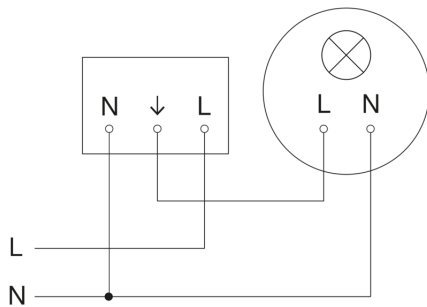

Präsenzmelder - Professional Line

IS 3360

COM1 - Unterputz rund weiß

EAN 4007841 033453

Art.-Nr. 033453

IS 3360

COM1 - Unterputz rund weiß
EAN 4007841 033453
Art.-Nr. 033453

Schaltplan

Schaltplan Vernetzung mehrerer Sensoren

IS 3360

COM1 - Unterputz rund weiß
EAN 4007841 033453
Art.-Nr. 033453

Schaltplan Anschluss über Serienschalter für Hand- und Automatik-Betrieb

Schaltplan Anschluss über einen Wechselschalter für Dauerlicht- und Automatik-Betrieb