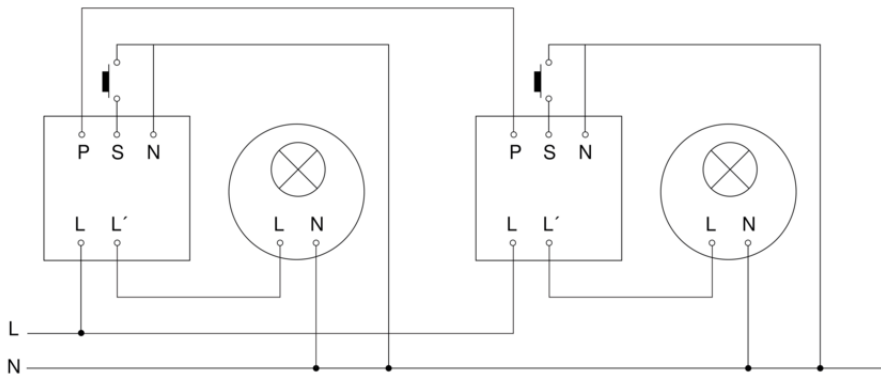

Präsenzmelder - Professional Line

IR Quattro 8m

COM1 - Aufputz
EAN 4007841 592301
Art.-Nr. 592301

IR Quattro 8m

COM1 - Aufputz
EAN 4007841 592301
Art.-Nr. 592301

Schaltplan Master

Schaltplan Master-Master Vernetzung

IR Quattro 8m

COM1 - Aufputz
EAN 4007841 592301
Art.-Nr. 592301

Schaltplan Master-Slave Vernetzung