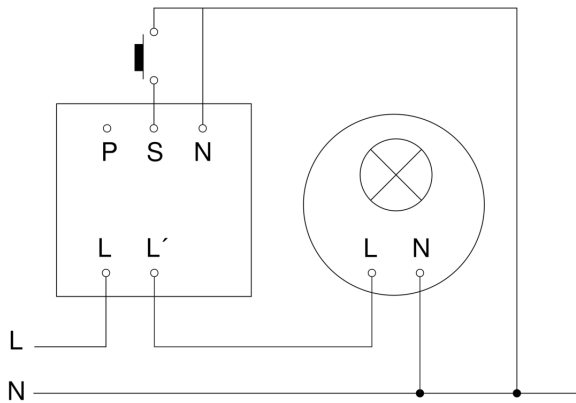

Präsenzmelder - Professional Line

IR Quattro 8m

COM1 - Aufputz
EAN 4007841 592301
Art.-Nr. 592301

IR Quattro 8m

COM1 - Aufputz
EAN 4007841 592301
Art.-Nr. 592301

Schaltplan Master

Schaltplan Master-Master Vernetzung

IR Quattro 8m

COM1 - Aufputz
EAN 4007841 592301
Art.-Nr. 592301

Schaltplan Master-Slave Vernetzung