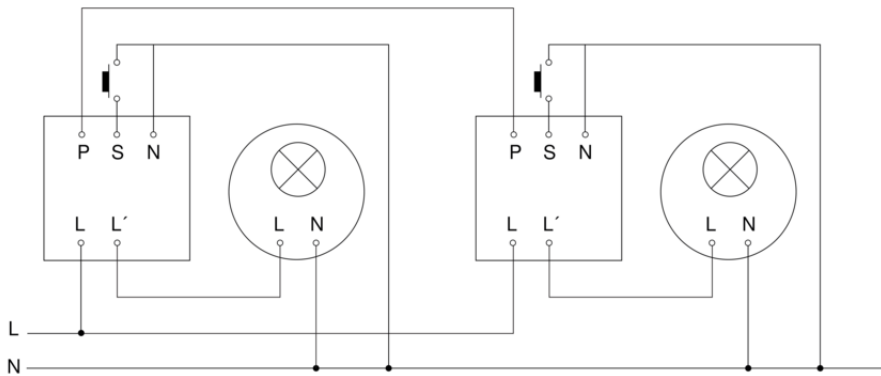

Schaltplan Master-Master Vernetzung