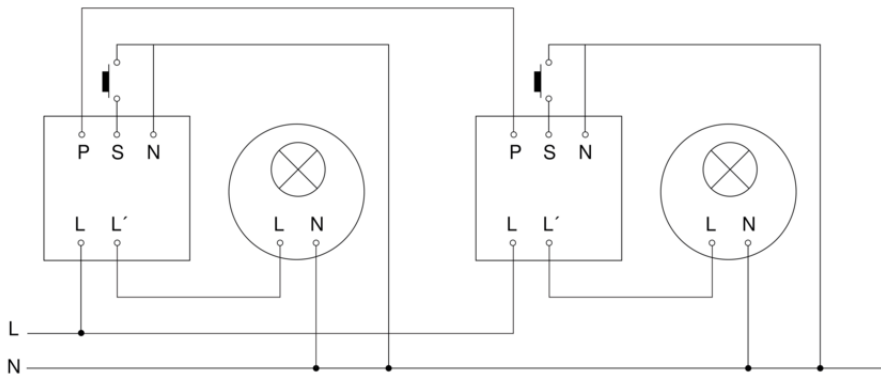

Präsenzmelder - Professional Line

IR Quattro HD 24m

COM1 - Aufputz schwarz

EAN 4007841 068615

Art.-Nr. 068615

IR Quattro HD 24m

COM1 - Aufputz schwarz
EAN 4007841 068615
Art.-Nr. 068615

Schaltplan Master

Schaltplan Master-Master Vernetzung

IR Quattro HD 24m

COM1 - Aufputz schwarz
EAN 4007841 068615
Art.-Nr. 068615

Schaltplan Master-Slave Vernetzung