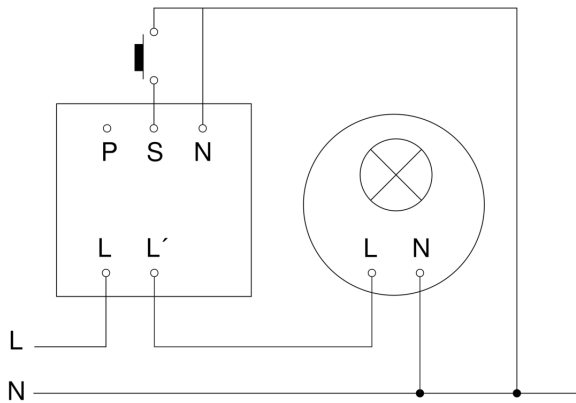

Präsenzmelder - Professional Line

IR Quattro HD 24m

COM1 - Aufputz schwarz

EAN 4007841 068615

Art.-Nr. 068615

IR Quattro HD 24m

COM1 - Aufputz schwarz
EAN 4007841 068615
Art.-Nr. 068615

Schaltplan Master

Schaltplan Master-Master Vernetzung

IR Quattro HD 24m

COM1 - Aufputz schwarz
EAN 4007841 068615
Art.-Nr. 068615

Schaltplan Master-Slave Vernetzung