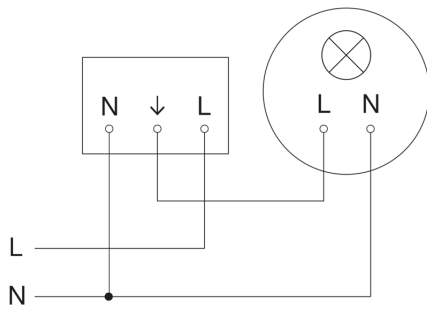

Präsenzmelder - Professional Line

IS 3360

V3 KNX - Deckeneinbau eckig weiß

EAN 4007841 079642

Art.-Nr. 079642

IS 3360

V3 KNX - Deckeneinbau eckig weiß
EAN 4007841 079642
Art.-Nr. 079642

Schaltplan Master

Schaltplan Master-Slave Vernetzung